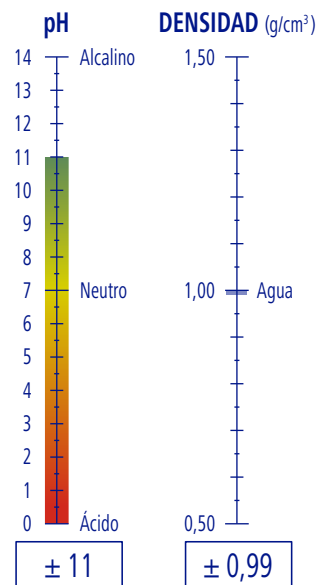

CARACTERÍSTICAS

Líquido

Amarillo

Floral

Ultraconcentrado

APLICACIONES

DOSIFICACIÓN

4%

PRODUCTIVIDAD

40 ml de producto

125 m²

PRO ONE

Ref. 9861211	PK (26 SM · 0,04 l)	8 PK	64 PK	256 PK	1,30 m ³	26 SM	180 SM
Ref. 9781211	PK (180 SM · 0,04 l)	1 PK	6 PK	36 PK	1,22 m ³	PK	PK

Tel. +34 937 132 025 | info@saproder.com · www.saproder.com